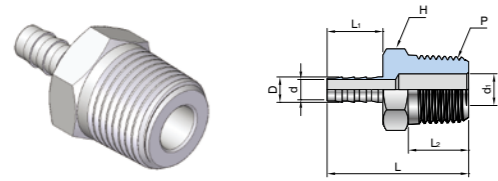

INSTRUMENT

Hose Connectors

UHMC Hose Male Connector

Connects Hose to Female Pipe

Part No.	Hose I.D.	P	Dimensions (mm)						
			D	d	d ₁	H	L	L ₁	L ₂
UHMC-02H02N	1/8	1/8	0.15	0.08	0.19	7/16	1.08	0.40	0.38
UHMC-02H04N	1/8	1/4	0.15	0.08	0.28	9/16	1.26	0.40	0.56
UHMC-03H02N	3/16	1/8	0.23	0.12	0.12	7/16	1.27	0.59	0.38
UHMC-03H04N	3/16	1/4	0.23	0.12	0.28	9/16	1.45	0.59	0.56
UHMC-04H02N	1/4	1/8	0.30	0.19	0.19	7/16	1.47	0.79	0.38
UHMC-04H04N	1/4	1/4	0.30	0.19	0.19	9/16	1.65	0.79	0.56
UHMC-04H06N	1/4	3/8	0.30	0.19	0.19	11/16	1.66	0.79	0.56
UHMC-04H08N	1/4	1/2	0.30	0.19	0.49	7/8	1.85	0.79	0.75
UHMC-05H02N	5/16	1/8	0.38	0.19	0.19	7/16	1.55	0.87	0.38
UHMC-05H04N	5/16	1/4	0.38	0.19	0.19	9/16	1.73	0.87	0.56
UHMC-05H06N	5/16	3/8	0.38	0.19	0.19	11/16	1.74	0.87	0.56
UHMC-05H08N	5/16	1/2	0.38	0.19	0.47	7/8	1.96	0.87	0.75
UHMC-06H04N	3/8	1/4	0.45	0.30	0.30	9/16	1.73	0.87	0.56
UHMC-06H06N	3/8	3/8	0.45	0.30	0.30	11/16	1.74	0.87	0.56
UHMC-06H08N	3/8	1/2	0.45	0.30	0.30	7/8	1.96	0.87	0.75
UHMC-08H04N	1/2	1/4	0.60	0.38	0.28	11/16	1.80	0.94	0.56
UHMC-08H06N	1/2	3/8	0.60	0.38	0.38	11/16	1.81	0.94	0.56
UHMC-08H08N	1/2	1/2	0.60	0.38	0.38	7/8	2.03	0.94	0.75
UHMC-10H08N	5/8	1/2	0.75	0.47	0.47	1-1/16	2.07	0.98	0.75
UHMC-10H12N	5/8	3/4	0.75	0.50	0.63	1-1/16	2.07	0.98	0.75
UHMC-12H08N	3/4	1/2	0.90	0.63	0.47	1-1/16	2.14	1.05	0.75
UHMC-12H12N	3/4	3/4	0.90	0.63	0.63	1-1/16	2.14	1.05	0.75
UHMC-12H16N	3/4	1	0.90	0.63	0.88	1-3/8	2.43	1.05	0.94
UHMC-16H12N	1	3/4	1.20	0.88	0.63	1-3/8	2.38	1.19	0.75
UHMC-16H16N	1	1	1.20	0.88	0.88	1-3/8	2.57	1.19	0.94